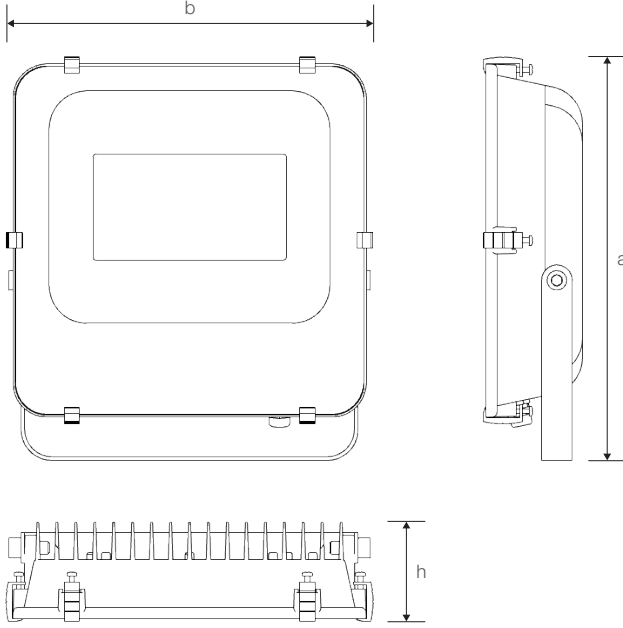

SAFİR

100W Cephe ve Alan LED Aydınlatma Armatürü

Ürün Kodu

: VL519100

Standart Model

Ürün ölçüleri (mm)

	a	b	h
Standart	325	296	80

Ağırlık (kg)

100W	3,20
------	------

Projektör Konsolu

Ürün Parça Listesi

- 1) Gövde
- 2) Cam
- 3) Conta
- 4) Reflektör
- 5) Cam mandalı
- 6) Konsol

• YAVUZ, önceden bildirmeksizin gerekli gördüğü değişiklikleri yapma hakkını saklı tutar.