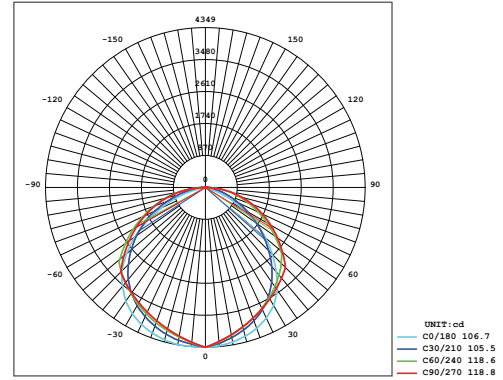

Ürün Kodu : VL519100

SAFİR

100W Cephe ve Alan LED Aydınlatma Armatürü

Ürün Bilgisi

Ürün Özellikleri

Gövde	: Alüminyum Enjeksiyon Gövde
Difüzör	: Temperli Cam
Optik	: Simetrik
IP Koruma Sınıfı	: IP 65
Kullanım Şekli	: Zemin Montaj
Işık Kaynağı	: Mid Power LED

Optik ve Elektriksel Özellikler

Tüketim Gücü	: 100 W
Armatür Lümeni	: 10666 lm
Armatür Verimliliği	: 106.6 lm/W
Giriş Gerilimi	: 220-240 V
Giriş Frekans	: 50-60 Hz
Güç Faktörü	: > 0.95
Max. Gerilim Dayanımı (surge)	: 2 kV
Sürüş Akımı	: 700 mA
Renk Sıcaklığı (CCT)	: 6500K
Renksek Geriverim İndeksi (CRI)	: > 80

Diğer Özellikler

Çalışma Sıcaklık Aralığı	: -20°C / +45°C
Darbe Dayanım Sınıfı (IK)	: IK10
Led Ömrü	: 1000.000 Saat

Işık Eğrisi

Renk Sıcaklık Tablosu

Opsiyonel Özellikler

Renk Sıcaklığı	: 3000K / 4000K / 5700K
Dali Uyumluluğu	: Var
Sensör	: Var